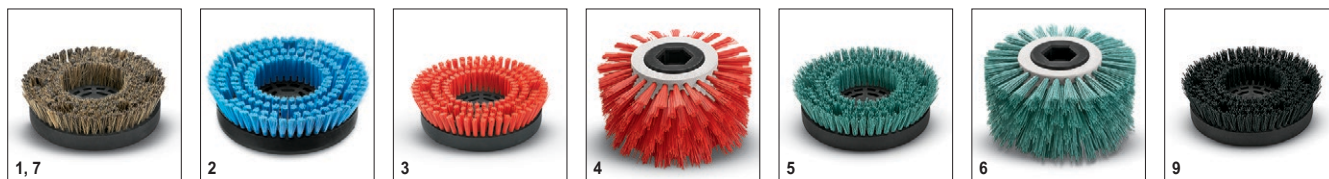

- Χρήση σε κάθετες ή οριζόντιες επιφάνειες
- Βούρτσα για καθαρισμό γωνιών.

2 Προσαρτώμενος κάδος

- Προαιρετικός κάδος καθαρού νερού 5 λίτρων με διαθέσιμο οδηγό ράβδου.
- Εύκολη εργασία σε άνισες επιφάνειες.

BD 17/5 C
Τεχνικά Στοιχεία

Αρ. παραγγελίας	1.737-105.0	
	4039784470026	
Πλάτος εργασίας	mm	170200
Πλάτος εργασίας βούρτσας	mm	170
Ύψος εργασίας	mm	330
Ταχύτητα περιστροφής βούρτσας	rpm	0-470
Ονομαστική ισχύς βούρτσας	W	150
Στάθμη έντασης ήχου	dB(A)	60
Τάση	V	220-230
Συχνότητα	Hz	50-60
Βάρος	kg	5
Διαστάσεις (Μ x Π x Υ)	mm	360 x 180 x 330

Εξοπλισμός

Ρυθμιζόμενη ταχύτητα βούρτσας	■	
Τροχοί	■	
Κεντρική παροχή ηλεκτρικού ρεύματος	■	
Προαιρετική δεξαμενή	l	3,5
Προαιρετική δεξαμενή (2)	l	5

■ Περιλαμβάνεται στη συσκευασία

BD 17/5 C 1.737-105.0

		Αρ. παραγωγής	Σκληρότητα / τύπος βούρτσας	Διάμετρος	Χρώμα	Ποσότητα	Περιγραφή	
Δισκοειδείς βούρτσες για BD								
	1	6.994-114.0	μαλακό	170 mm	φυσικό	1 Pieces	Βούρτσα γυαλισματος, μαλακή, ίνες από φυτά, 170 mm	<input type="checkbox"/>
	2	6.994-115.0	μεσαίο-μαλακό	170 mm	μπλε	1 Pieces	Βούρτσα για το σαπύνισμα των χαλιών, μπλε, 170 mm	<input type="checkbox"/>
	3	6.994-112.0	μεσαίο	170 mm	κόκκινο	1 Pieces	Μεσαία σκληρή, 170 mm, κόκκινη (προηγούμενο χρώμα λευκό)	<input type="checkbox"/>
	4	6.994-127.0	μεσαίο	170 mm	κόκκινο	1 Pieces	Βούρτσα, μεσαία σκληρή, 170 mm, κόκκινη (προηγούμενο χρώμα λευκό)	<input type="checkbox"/>
	5	6.994-113.0	σκληρό	170 mm	πράσινο	1 Pieces	Σκληρή, GRIT, 170 mm, μαύρη (προηγούμενο χρώμα γκρι)	<input type="checkbox"/>
	6	6.994-128.0	σκληρό	170 mm	πράσινο	1 Pieces	Βούρτσα, σκληρή, μαύρη, 170 mm (προηγούμενο χρώμα μαύρο)	<input type="checkbox"/>
	7	6.994-118.0	μαλακό	200 mm	φυσικό	1 Pieces	Μαλακή, φυσικές ίνες από φυτά, 200 mm	<input type="checkbox"/>
	8	6.994-116.0	μεσαίο	200 mm	κόκκινο	1 Pieces	Μεσαία σκληρή, 200 mm, κόκκινη (προηγούμενο χρώμα λευκό)	<input type="checkbox"/>
	9	6.994-117.0	σκληρό	200 mm	μαύρο	1 Pieces	Σκληρή, GRIT, 200 mm, μαύρη (προηγούμενο χρώμα γκρι)	<input type="checkbox"/>